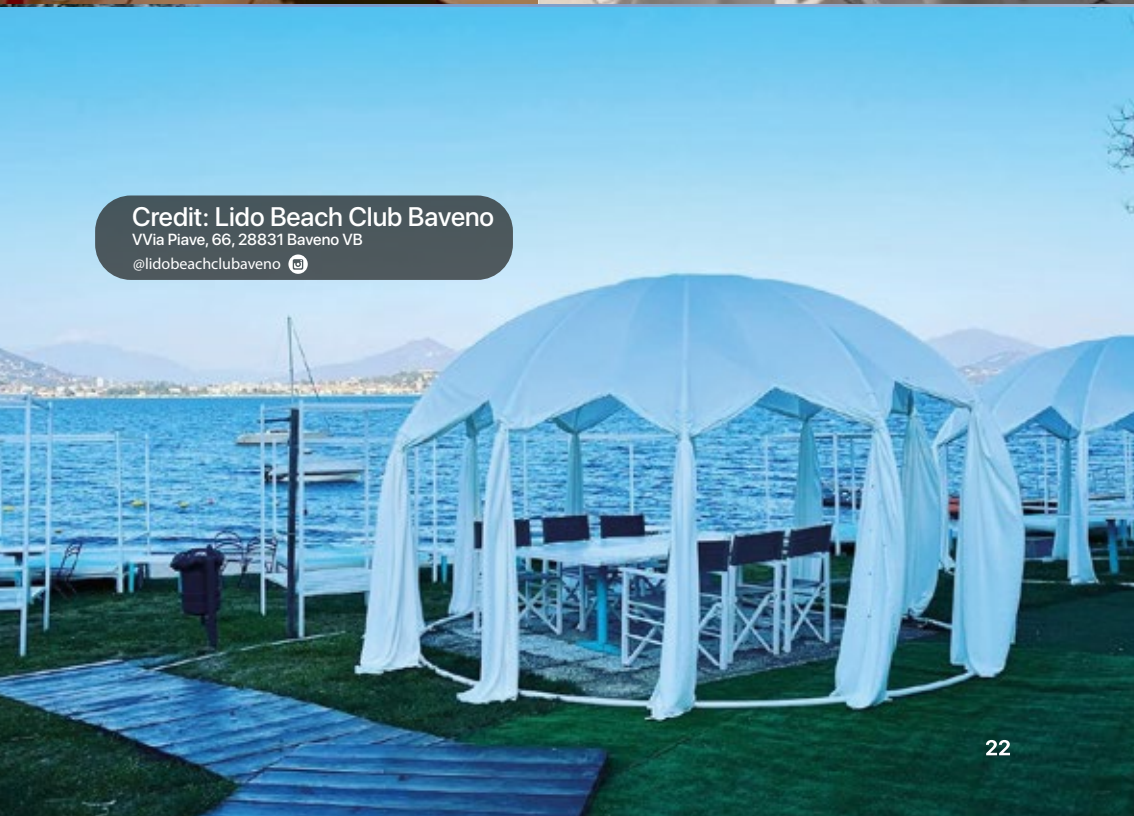

Credit: Lido Beach Club Baveno

VVia Piave, 66, 28831 Baveno VB

@lido beachclubbaveno