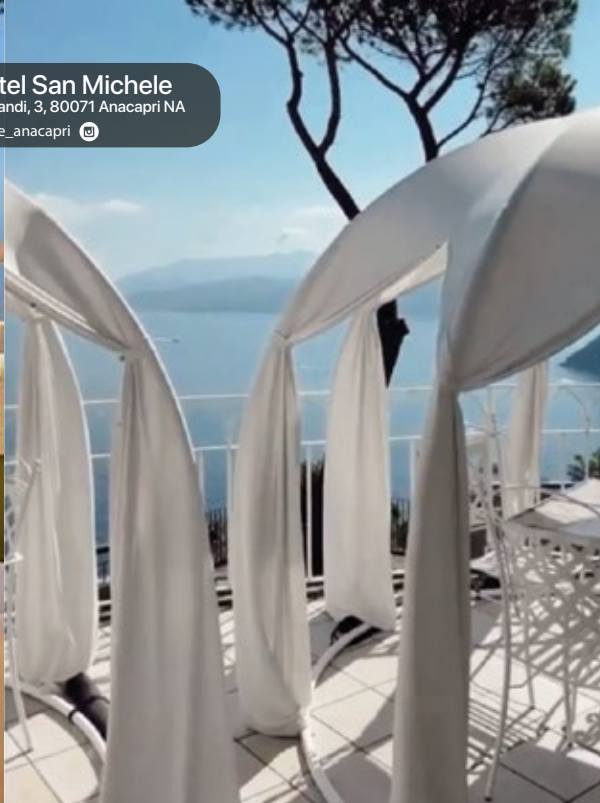

Credit: Lido Beach Club Baveno

VVia Piave, 66, 28831 Baveno VB

@lido beachclubbaveno