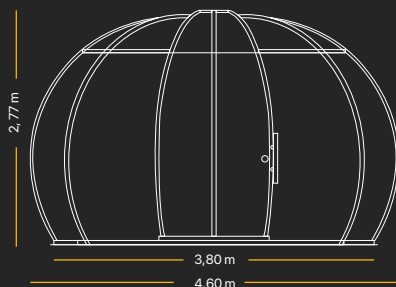

Modello 400 UP

Capienza massima
4-10 persone

Mq: 7,21

Modello 500 UP

Capienza massima
8-16 persone

Mq: 11,34