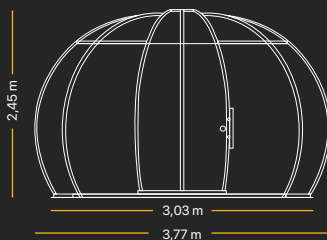

Modello 300 UP

Capienza massima
2-6 persone

Mq: 4,52