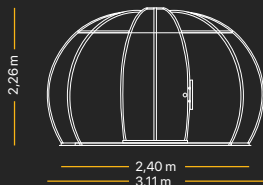

[Scopri di più](#)

QUATTRO DIMENSIONI, QUATTRO SOLUZIONI

Scopri quali sono le misure della gamma BOLLA.
Scegli la soluzione adatta ai tuoi spazi per massimizzarne la fruizione.

Modello 300 UP

Capienza massima
2-6 persone