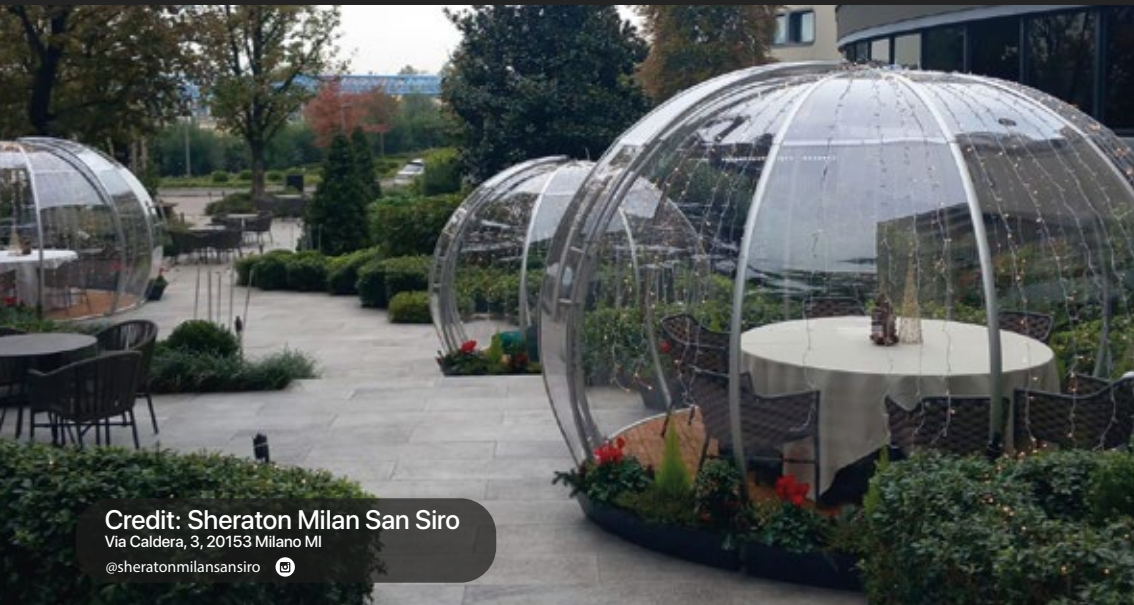

Composizione 600 UP

Capienza massima
fino a 30 persone

HORECA

Grazie al binomio di innovazione e ospitalità che lo contraddistingue, BOLLA è diventato la nuova tendenza del mondo HORECA. Hotel, ristoranti, bar e strutture ricettive di ogni tipologia e dimensione: il nostro prodotto renderà magici ed unici gli spazi della tua attività commerciale, dando vita a nuovi ambienti confortevoli e funzionali e garantendoti notevoli vantaggi a livello di business. BOLLA rappresenta un'idea innovativa e redditizia per raggiungere i tuoi obiettivi.