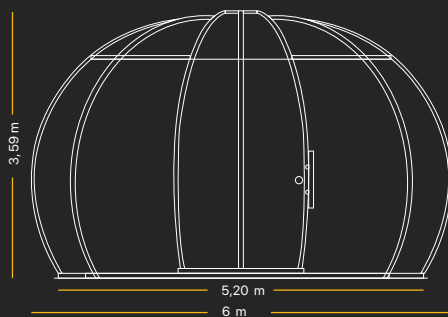

[Scopri di più](#)

QUATTRO DIMENSIONI, QUATTRO SOLUZIONI

Scopri quali sono le misure della gamma BOLLA.
Scegli la soluzione adatta ai tuoi spazi per massimizzarne la fruizione.

Modello 300 UP

Capienza massima
2-6 persone

Mq: 4,52

Modello 400 UP

Capienza massima
4-10 persone

Mq: 7,21

Modello 500 UP

Capienza massima
8-16 persone

Mq: 11,34

Modello 600 UP